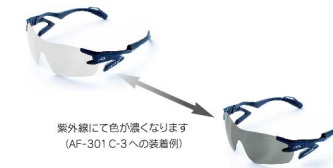

Photochromic Built In Set 調光レンズ組みみセット 調光レンズ

紫外線にて色が濃くなります
(AF-301 C-3への装着例)

AF-301/AF-302 Photochromic Built In Set 調光レンズ組みみセット

【AF-301 or AF-302フレーム + 調光レンズ】 ¥28,600(tax in)

レンズ: グレー(変化後) レンズシェイプとサイズ: AF-301のみ

VLT (可視光線透過率): 25~85% UV CUT (紫外線カット率): 99%以上 AR COATING (反射防止コート)

※寒い気候の方が濃くなります

Polarized Built In Set 偏光レンズ組みみセット 偏光レンズ

見え方イメージ

偏光レンズ

裸眼

※見え方には個人差があります

AF-301/AF-302 Polarized Built In Set 偏光レンズ組みみセット

【AF-301 or AF-302フレーム + 偏光レンズ】 ①~③ ¥26,400(tax in)

① AF-301偏光グレーレンズ / 装着可能フレーム: AF-301 or AF-302 DOP(偏光率): 93% VLT(可視光線透過率): 30%

② AF-302SP偏光グレーレンズ / 装着可能フレーム: AF-301 or AF-302 DOP(偏光率): 93% VLT(可視光線透過率): 30%

③ AF-301 Lサイズ偏光ダークグレーレンズ / 装着可能フレーム: AF-301 or AF-302 DOP(偏光率): 99% VLT(可視光線透過率): 12%

初めから偏光レンズが組込まれたセットです。最初から偏光レンズ仕様を望まれる方は UV CUT (紫外線カット率): 99%以上
このセットがオススメです。 AR COATING (反射防止コート)