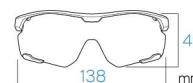

2025年11月発売

AF-30XS
Series

S SIZE LENS VERSION

LADIES size

SPORTY SHAPE LENS
スポーティシェイプレンズ

7BASE LENS
7カーブレンズ

33.8g

[ショートバンパー&ノーズガード装着時
35.6g]

度付き非対応

useful
any
sports

ALL-AROUND

エアフライのフラッグシップにSサイズレンズ(7カーブレンズ)装着モデルが登場

AR COATING (反射防止コート)
VLT (可視光線透過率): 30%
UV CUT (紫外線カット率): 99%以上
¥27,500 (tax in)
¥25,000 (without tax)

AR COATING (反射防止コート)
VLT (可視光線透過率): 22%
UV CUT (紫外線カット率): 99%以上
HIGH CONTRAST (ハイコントラスト)
¥27,500 (tax in)
¥25,000 (without tax)

AR COATING (反射防止コート)
VLT (可視光線透過率): 13%
UV CUT (紫外線カット率): 99%以上
¥27,500 (tax in)
¥25,000 (without tax)

Spare Lens Sサイズ

ALL UV CUT (紫外線カット率): 99%以上 ¥6,600 (tax in)

AF-30X C-11S SMOKE S SIZE LENS	VLT (可視光線透過率): 30%	AR COATING (反射防止コート)
AF-30X C-12S BLUE PINK MIRROR S SIZE LENS	VLT (可視光線透過率): 22%	AR COATING (反射防止コート) HIGH CONTRAST (ハイコントラスト)
AF-30X C-13S ROSE GOLD MIRROR S SIZE LENS	VLT (可視光線透過率): 13%	AR COATING (反射防止コート)

AF-30XS The long-awaited small version
待望のスマールバージョン

NEW S SIZE LENS & NEW SHAPE

レンズが30Xより横幅がやや短く、また左右のテンプル間が近づいた結果、30XIに比べて小顔の方や女性に向けて最適なサイズ、最適なフィット感に。

30Xではややユルさを感じていた方はこの30XSを推奨します。テンプル間が30XS/128mm、30X/130mm、僅か2mmの差ではありますが、実際に装着すると実寸差以上にタイトで引き締まったフィット感を実感します。そしてレンズシェイプはアッパー部の左右端が少し下がっていくスタイリングに。30XSは30Xよりもアグレッシブさを程よく抑えた印象に仕上げました。

AF-30X

SHORT BUMPER & NOSE GUARD 標準装備

ショートバンパーを装着することでレンズのプレを抑えることが可能になりました。ショートバンパーは付け外し自由。かつ30XSでは左右間の幅もご自身で自由に決められます。好みに応じて装着してください。ノーズガードはレンズが鼻に直接当たるのが気になる方におすすめのアイテムです。こちらも好みに応じて付け外ししてください。

スライドさせて左右幅調整可能

装着例

仕様は予告なく変更する場合がございます。価格は10%税込価格です。