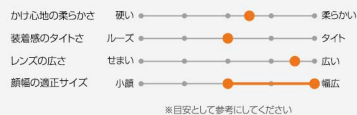

AF-306 C-4RE

AirFly 3774®
Beyond the Limit

produced by
ZYGOSPEC
SABAE, JAPAN

VITESSE
AF-306RE
Series

UNISEX size

(mm)

CYLINDER BIG SHAPE LENS
シリンダービッグシェイプレンズ

6BASE LENS
6カーブレンズ

度付き対応
インナーアダプターにて

CYCLING
and more