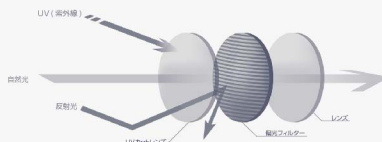

偏光フィルターが必要のない反射光をカットし、必要な光だけを目に届けます