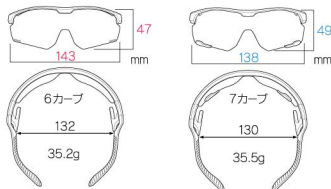

AF-30XL

AF-30X

SHORT BUMPER & NOSE GUARD

標準装備

ショートバンパーを装着することでレンズのブレを抑えることが可能になりました。ショートバンパーは付け外し自由。かつ30XLでは左右間の幅もご自身で自由に決められます。好みに応じて装着してください。ノーズガードはレンズが鼻に直接当たるのが気になる方におすすめです。