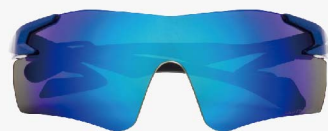

# AF-301WV

横方向にワイドな偏光レンズを組み込んだ【WVシリーズ】。"WIDE VIEW"を意味し、レンズ内に組み込まれた偏光フィルターが目に飛び込んでくる余計な反射光をカットしてハッキリとした視界をもたらします。使用例として釣りでの水面のキラつきを抑えて水面下の様子を覗いたり、ゴルフでの木々や芝生からの反射光をカットして芝目を読む時などに性能を発揮。また野球やテニスなどでも使いやすく比較的マルチユースできるレンズ。表面に施された反射防止コート(ARコート)が写り込みを防止してチラつきを抑えます。目に害とされる紫外線を99%以上カット。大切な目を紫外線から保護します。