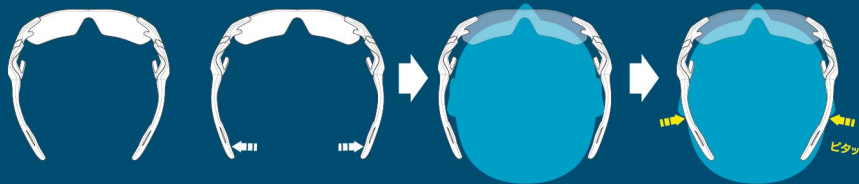

フィッティング方法

基本編

エアフライはサイドパッドとモダンに金属芯が入っており、セルフフィッティングをすることでよりフィットさせることができます。フィッティング方法はとても簡単です

1 まずはじめに装着方法 エアフライは少し広げて装着すると、奥まで入ります

通常 1・テンブルを少しだけ広げて 2・ひろげたまま顔にはめて 3・テンブルを閉じます

ご注意！エアフライ装着時は必ず4点(左右のサイドパッドとモダン先)が顔や頭に接するようにしてください