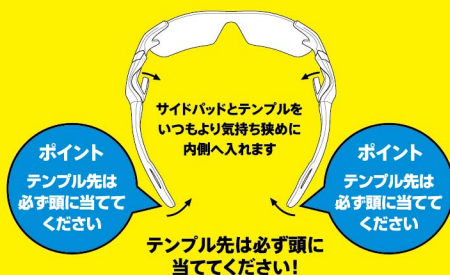

ポイント

テンブル先は必ず頭に当ててください

サイドパッドとテンブルをいつもより気持ち狭めに内側に入れます

ポイント

テンブル先は必ず頭に当ててください

テンブル先は必ず頭に当ててください！