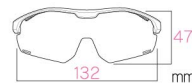

Spare Lens Sサイズ

ALL UV CUT (紫外線カット率): 99%以上 ¥6,600 (tax in)

AF-30X C-11S SMOKE S SIZE LENS	VLT (可視光線透過率): 30%	AR COATING (反射防止コート)
AF-30X C-12S BLUE PINK MIRROR S SIZE LENS	VLT (可視光線透過率): 22%	AR COATING (反射防止コート) HIGH CONTRAST (ハイコントラスト)
AF-30X C-13S ROSE GOLD MIRROR S SIZE LENS	VLT (可視光線透過率): 13%	AR COATING (反射防止コート)

**AF-30XS** The long-awaited small version  
待望のスマールバージョン**NEW S SIZE LENS & NEW SHAPE**

レンズが30Xより横幅がやや短く、また左右のテンプル間が近づいた結果、30XIに比べて小顔の方や女性に向けて最適なサイズ、最適なフィット感に。

30Xではややユルさを感じていた方はこの30XSを推奨します。テンプル間が30XS/128mm、30X/130mm、僅か2mmの差ではありますが、実際に装着すると実寸差以上にタイトで引き締まったフィット感を実感します。そしてレンズシェイプはアッパー部の左右端が少し下がっていくスタイリングに。30XSは30Xよりもアグレッシブさを程よく抑えた印象に仕上げました。