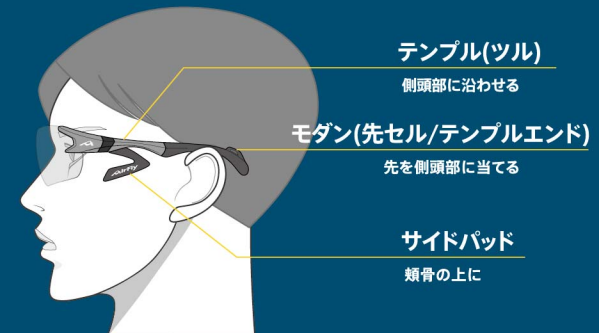

各パーツの名称

テンブル(ツル)

側頭部に沿わせる

モダン(先端セル/テンブルエンド)

先を側頭部に当てる

サイドパッド

頬骨の上に