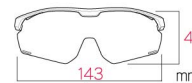

AF-30XL

SHORT BUMPER & NOSE GUARD 標準装備

ショートバンパーを装着することでレンズのプレを抑えることが可能になりました。ショートバンパーは付け外し自由。かつ30XSでは左右間の幅もご自身で自由に決められます。好みに応じて装着してください。ノーズガードはレンズが鼻に直接当たるのが気になる方におすすめのアイテムです。こちらも好みに応じて付け外ししてください。