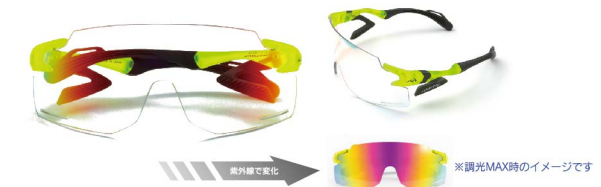

# AF-301BK

PHOTOCHROMIC/調光レンズ装着モデル

主に自転車用に開発されたAF-301BKシリーズ。上下左右に幅広いバイク用レンズがライディング時の前傾姿勢でもストレスフリーな視野をもたらし、風の巻き込み防止や飛び石などの障害を予防。ハイスピード下での視界の確保にてパフォーマンスアップに貢献します。調光レンズ仕様では、太陽光などの紫外線に反応して着色し、まぶしさを抑えた視界を得られ、レンズ裏側の反射防止コート (AR コート) がわずらわしいチラつきを抑えます。反対に紫外線がない夜間ではクリアーになり夜間走行時の防風や防虫に役立ちます。

調光レンズとは・・・クリアーから色づいていく機能性レンズ。このBKレンズは紫外線反応タイプで紫外線がない環境下ではクリアーに。紫外線のない夜や室内ではクリアーに戻り、明け方や夕方以降の暗い時間に走る自転車でもよく使用されます

- かけ心地の柔らかさ 硬い ← ● → 柔らかい
- 装着感のタイトさ ルーズ ← ● → タイツ
- レンズの広さ せまい ← ● → 広い
- 鼻橋の適正サイズ 小顔 ← ● → 幅広

**AF-301BK**  
Series  
[PHOTOCHROMIC]  
調光

UNISEX size

PHOTOCHROMIC LENS  
[紫外線反応レンズ]  
BASE LENS  
0.7mm厚  
29.2g

庫行き対応  
インナーアダプターにて

**AF-301 C-6BK RED** ¥28,600 (tax in)  
BK PHOTOCHROMIC BLUE MIRROR LENS ¥26,000 (without tax)

VLT (可視光線透過率): 20~80% UV CUT (紫外線カット率): 99%以上 AR COATING (反射防止コート)

**AF-301 C-31BK NEON YELLOW MATT** ¥28,600 (tax in)  
BK PHOTOCHROMIC PURPLE GOLD MIRROR LENS ¥26,000 (without tax)

VLT (可視光線透過率): 20~90% UV CUT (紫外線カット率): 99%以上 AR COATING (反射防止コート)